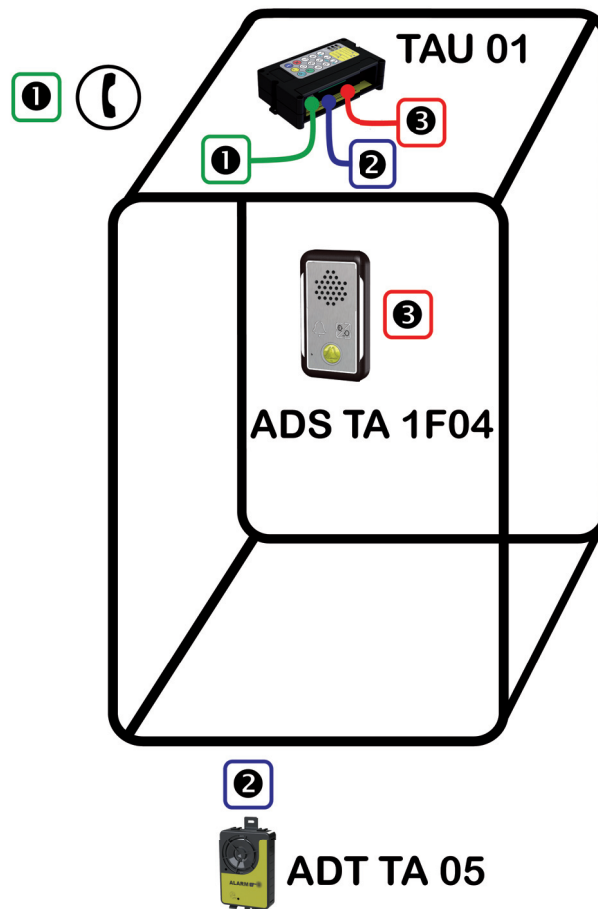

ADS TA 1F04

Fahrkorbsprechstelle

- Zum Anschluss an ein Aufzugnotruftelefon TAU 01

Leistungsmerkmale

- Aufwandmontage
- Kompaktmodul mit Lautsprecher und Mikrofon
- Piktogramme beleuchtet
- Alarmtaster für den Fahrkorb
- Notbeleuchtung für den Fahrkorb
- Geschützter Eingang für externen Notruftaster

Anschlüsse

- Verbindungskabel 3 m zum Anschluss an TAU 01 im Lieferumfang enthalten
- Verbindungskabel 3 m zum Anschluss an bauseitig vorhandenen Notruftaster im Lieferumfang enthalten

Abmessungen

- 150 x 85 x 21.5 mm